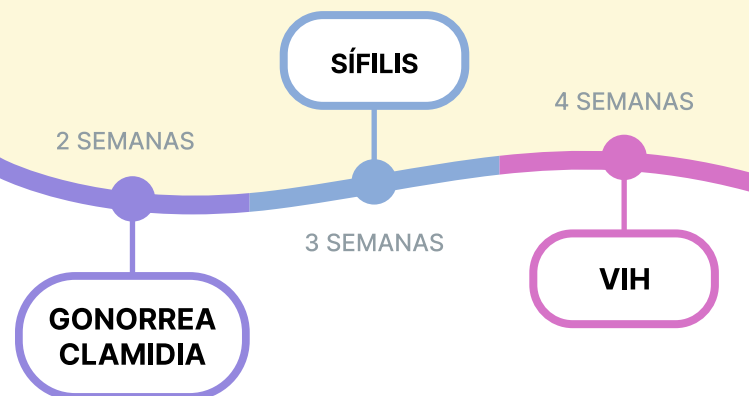

65€

Añade esta prueba a tus paquetes 1 y 3 si además de esas prácticas, también has dado sexo oral

5

GONORREA Y CLAMIDIA EN RECTO

65€

Añade esta prueba si también has recibido sexo anal

¿Máxima discreción? Indica en el mostrador los números de los servicios que deseas y no habrá más preguntas

RECOMENDACIONES

¿Cuándo puedo realizar pruebas de ITS de manera fiable?

PERIODO DE VENTANA

Tiempo entre el contacto sexual de riesgo y en el que las pruebas adquieren su máxima fiabilidad

¿Más información? Escanéame